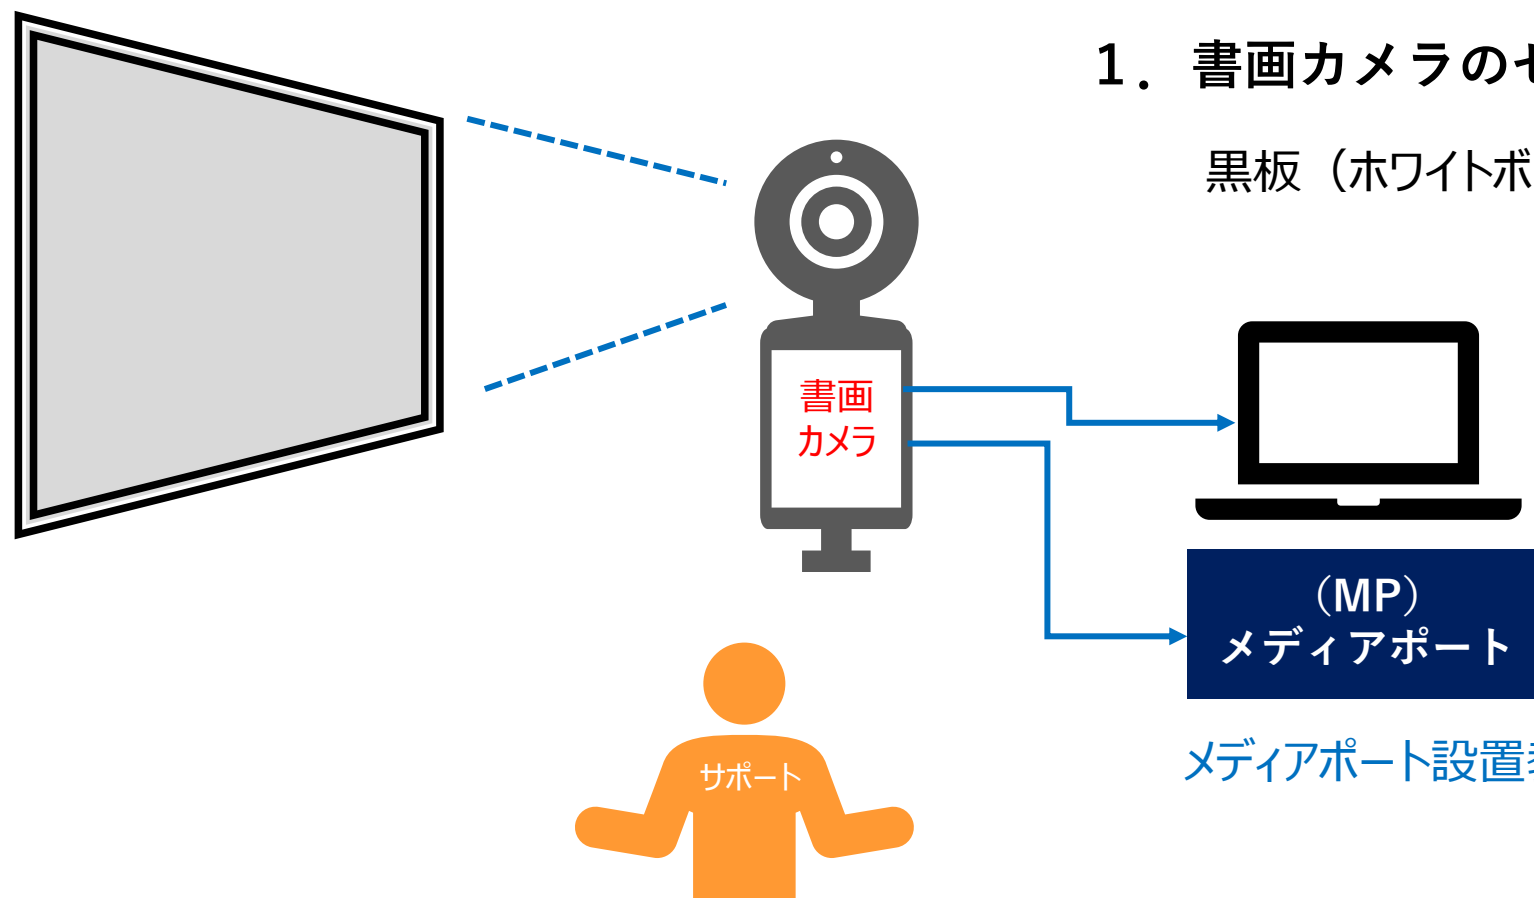

授業の黒板（ホワイトボード）全体を書画カメラで撮影し、対面授業を Zoom / Teams / Panopto で同時配信します

1. 書画カメラのセッティング

黒板（ホワイトボード）全体が映るようにセットします

メディアポート設置教室は、メディアポートに接続します

カメラ設置に時間がかかり、切り替え操作などに手間がかかるため、サポートスタッフが対応いたします