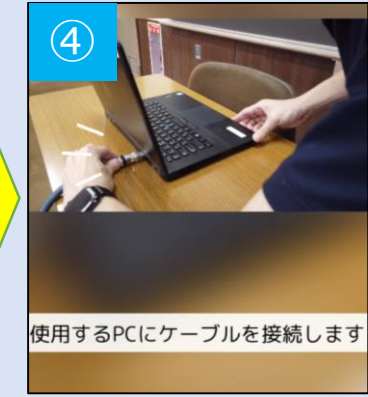

MediaPort設置教室にて、オンライン授業の際に使用します。

- 教室のマイク入力とカメラの映像を、ZoomやTeamsなどのオンライン会議に取り込みます。
- 教室のマイク設備とPCのマイクによるハウリングを抑制します。
- OHCカメラは黒板、教員または教室全体など、目的の場所を撮影するよう設置してください。
※「OHCマニュアル」参照

まず
投影準備

次に
カメラ準備

最後に
Zoomや
Teams等との連携