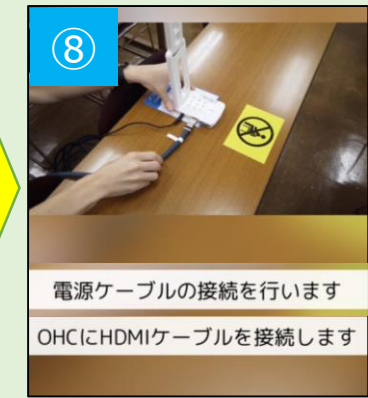

MediaPort設置教室にて、オンライン授業の際に使用します。

- 教室のマイク入力とカメラの映像を、ZoomやTeamsなどのオンライン会議に取り込みます。
- 教室のマイク設備とPCのマイクによるハウリングを抑制します。
- OHCカメラは黒板、教員または教室全体など、目的の場所を撮影するよう設置してください。
※「OHCマニュアル」参照

まず
投影準備

次に
カメラ準備

最後に
Zoomや
Teams等との連携