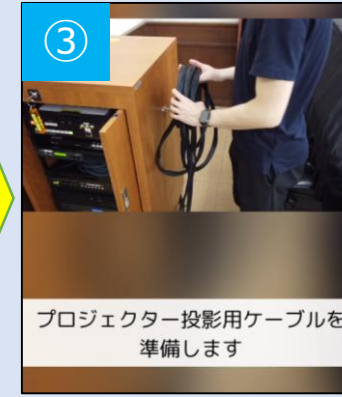

MediaPort設置教室にて、オンライン授業の際に使用します。

- 教室のマイク入力とカメラの映像を、ZoomやTeamsなどのオンライン会議に取り込みます。
- 教室のマイク設備とPCのマイクによるハウリングを抑制します。
- OHCカメラは黒板、教員または教室全体など、目的の場所を撮影するよう設置してください。
※「OHCマニュアル」参照

まず
投影準備

次に
カメラ準備

最後に
Zoomや
Teams等との連携