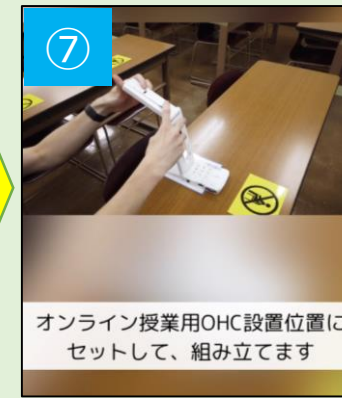

MediaPort設置教室にて、オンライン授業の際に使用します。

- 教室のマイク入力とカメラの映像を、ZoomやTeamsなどのオンライン会議に取り込みます。
- 教室のマイク設備とPCのマイクによるハウリングを抑制します。
- OHCカメラは黒板、教員または教室全体など、目的の場所を撮影するよう設置してください。
※「OHCマニュアル」参照

まず
投影準備

次に
カメラ準備

最後に
Zoomや
Teams等との連携