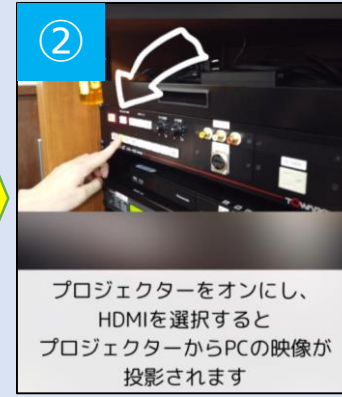

MediaPort設置教室にて、オンライン授業の際に使用します。

- 教室のマイク入力とカメラの映像を、ZoomやTeamsなどのオンライン会議に取り込みます。
- 教室のマイク設備とPCのマイクによるハウリングを抑制します。
- OHCカメラは黒板、教員または教室全体など、目的の場所を撮影するよう設置してください。
※「OHCマニュアル」参照

まず
投影準備

次に
カメラ準備

最後に
Zoomや
Teams等との連携